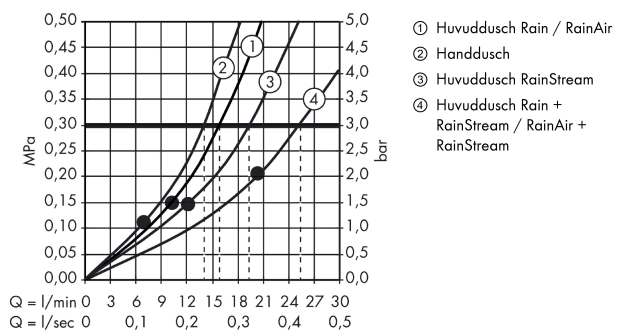

Ytskikt: krom Art.nr. : 27127000

Produktbild

Måttskiss

Genomflödesprogram

Raindance Select

Raindance Select Push 300x190 3jet Showerpipe/Raindance Select E 120 3jet handdusch, 150 cc

Ytskikt: krom Art.nr. : 27127000