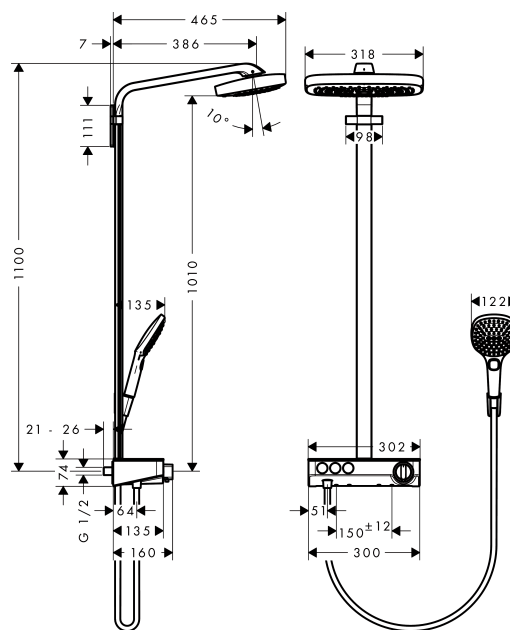

Raindance Select**Raindance Select Push 300x190 3jet Showerpipe/Raindance Select E 120 3jet handdusch, 150 cc**Ytskikt: **krom** Art.nr. : **27127000****Produktdetaljer****Produktinformation**

- huvuddusch Raindance Select E 300 3jet
- duschhuvudsstorlek: 300 x 190 mm
- stråltyp: RainAir (luftberikad regnstråle), Rain, RainStream
- bekväm stråltypsomställning med Select-knapp
- flödesmängd RainAir (vid 3 bar): 16 l/minut
- flödesmängd Rain (vid 3 bar): 16 l/minut
- flödesmängd RainStream (vid 3 bar): 19 l/minut
- yta strålskiva i två varianter: krom eller vit
- duscharmslängd: 380 mm
- termostat ShowerTablet 300
- med generös hylla
- yta hylla: krom eller vit
- säkerhetspärre vid 40°C
- inställningsbar varmvattenbegränsning
- förbrukaraktivering med Select-knapp
- monteringsstyp: ytmontering
- Vid installation på befintlig G ½-anlutning, måste adapter med art.nr. 02026000 användas

Bestående av

- Porter S duschhållare (#28331XXX)
- Isiflex duschslang 1.60 m (#28276XXX)
- Raindance Select E120 3jet handdusch (#26520XXX)
- Wall bar spacer (#92143XXX)

Tillvalstillbehör

- S-unions adapters G ¾ for renovation (#02026XXX)

Artikeldetaljer

RSK-nr.	8126241
Pris exkl. moms	14.960,00 SEK
Pris inkl. moms	18.700,00 SEK

Tekniska lösningar

Raindance Select

Raindance Select Push 300x190 3jet Showerpipe/Raindance Select E 120 3jet handdusch, 150 cc

Ytskikt: krom Art.nr. : 27127000

Produktbild

Måttskiss

Genomflödesprogram

Raindance Select

Raindance Select Push 300x190 3jet Showerpipe/Raindance Select E 120 3jet handdusch, 150 cc

Ytskikt: krom Art.nr. : 27127000