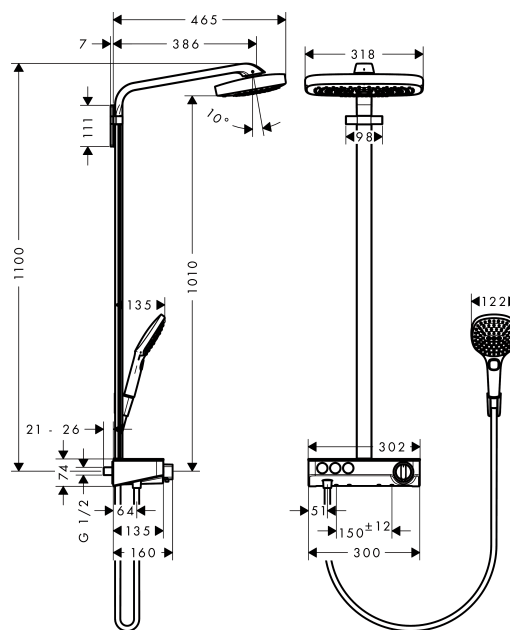

Raindance Select**Raindance Select Push 300x190 3jet Showerpipe/Raindance Select E 120 3jet handdusch, 150 cc**Ytskikt: **vit/krom** Art.nr. : **27127400****Produktdetaljer****Produktinformation**

- huvuddusch Raindance Select E 300 3jet
- duschhuvudsstorlek: 300 x 190 mm
- stråltyp: RainAir (luftberikad regnstråle), Rain, RainStream
- bekväm stråltypsomställning med Select-knapp
- flödesmängd RainAir (vid 3 bar): 16 l/minut
- flödesmängd Rain (vid 3 bar): 16 l/minut
- flödesmängd RainStream (vid 3 bar): 19 l/minut
- yta strålskiva i två varianter: krom eller vit
- duscharmslängd: 380 mm
- termostat ShowerTablet 300
- med generös hylla
- yta hylla: krom eller vit
- säkerhetspärre vid 40°C
- inställningsbar varmvattenbegränsning
- förbrukaraktivering med Select-knapp
- monteringsstyp: ytmontering
- Vid installation på befintlig G ½-anlutning, måste adapter med art.nr. 02026000 användas

Bestående av

- Porter S duschhållare (#28331XXX)
- Isiflex duschslang 1.60 m (#28276XXX)
- Raindance Select E120 3jet handdusch (#26520XXX)
- Wall bar spacer (#92143XXX)

Tillvalstillbehör

- S-unions adapters G ¾ for renovation (#02026XXX)

Artikeldetaljer

RSK-nr.	8126242
Pris exkl. moms	14.960,00 SEK
Pris inkl. moms	18.700,00 SEK

Tekniska lösningar

Raindance Select

Raindance Select Push 300x190 3jet Showerpipe/Raindance Select E 120 3jet handdusch, 150 cc

Ytskikt: vit/krom Art.nr. : 27127400

Produktbild

Måttskiss

Genomflödesprogram