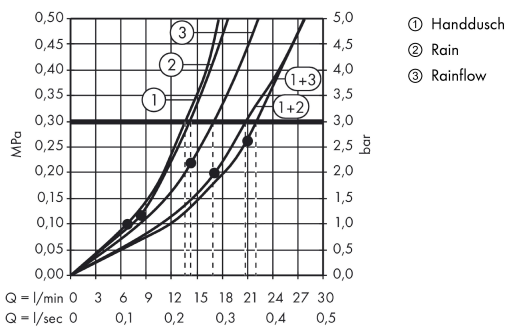

Raindance

Raindance Air Lift duschpanel

Ytskikt: mattkrom Art.nr. : 27008000

Genomflödesprogram

Raindance

Raindance Air Lift duschpanel

Ytskikt: mattkrom Art.nr. : 27008000

Inmonteringsexempel