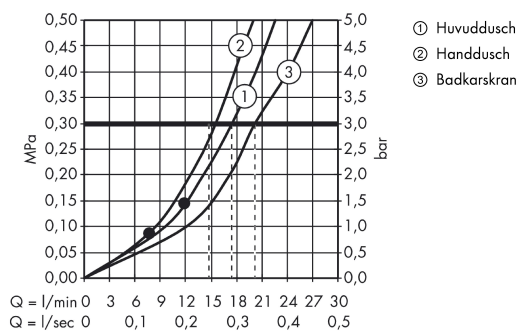

Raindance Select

Raindance Select 240 Showerpipe kar-/ duschtermostat, 150 cc

Ytskikt: krom Art.nr. : 27117000

Genomflödesprogram