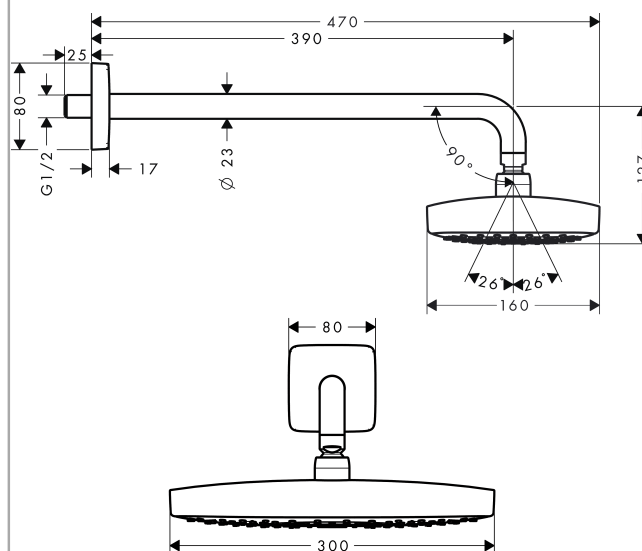

Raindance Select

Raindance Select 2jet huvuddusch 300 x 160 mm (för väggmontage)

Ytskikt: krom Art.nr. : 27385000

Produktdetaljer

Produktinformation

- duschhuvudsstorlek: 300 x 160 mm
- duscharmslängd: 390 mm
- stråltyp: Rain, RainAir (luftberikad regnstråle)
- flödesmängd Rain (vid 3 bar): 15 l/minut
- flödesmängd RainAir (vid 3 bar): 15 l/minut
- stråltypsinställning: Select omställning på huvudduschen
- yta strålskiva i två varianter: krom eller vit
- material strålskiva: metall
- strålskiva avtagbar för rengöring
- vägg

Artikeldetaljer

RSK-nr.	8184292
Pris exkl. moms	4.350,56 SEK
Pris inkl. moms	5.438,00 SEK

Tekniska lösningar

Produktbild

Måttskiss

Genomflödesprogram

Raindance Select

Raindance Select 2jet huvuddusch 300 x 160 mm (för väggmontage)

Ytskikt: krom Art.nr. : 27385000

Inmonteringsexempel