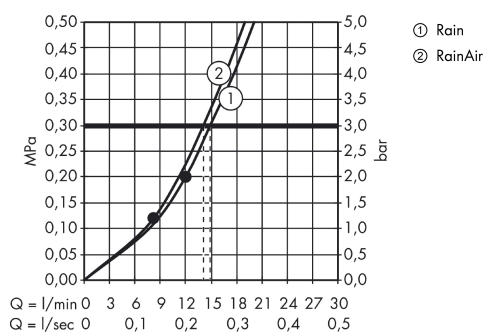

Raindance Select

Raindance Select 2jet huvuddusch 300 x 160 mm (för väggmontage)

Ytskikt: krom Art.nr. : 27385000

Produktdetaljer

Produktinformation

- duschhuvudsstorlek: 300 x 160 mm
- duscharmslängd: 390 mm
- stråltyp: Rain, RainAir (luftberikad regnstråle)
- flödesmängd Rain (vid 3 bar): 15 l/minut
- flödesmängd RainAir (vid 3 bar): 15 l/minut
- stråltypsinställning: Select omställning på huvudduschen
- yta strålskiva i två varianter: krom eller vit
- material strålskiva: metall
- strålskiva avtagbar för rengöring
- vägg

Artikeldetaljer

RSK-nr.	8184292
Pris exkl. moms	4.350,56 SEK
Pris inkl. moms	5.438,00 SEK

Tekniska lösningar

Produktbild

Måttskiss

Genomflödesprogram

Raindance Select

Raindance Select 2jet huvuddusch 300 x 160 mm (för väggmontage)