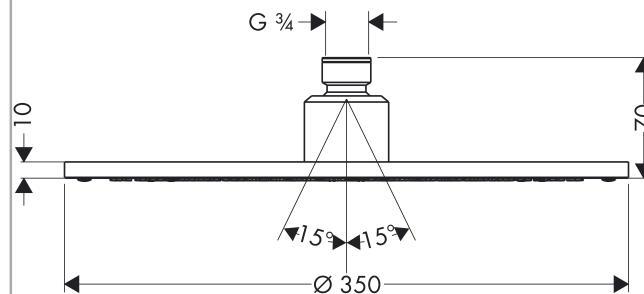

Raindance

Raindance Royale Air huvuddusch Ø 350 mm

Ytskikt: krom Art.nr. : 28420000

Produktdetaljer

Produktinformation

- duschhuvudsstorlek: 350 mm
- stråltyp: RainAir (luftberikad regnstråle)
- flödesmängd RainAir (vid 3 bar): 35 l/minut
- helförkromad strålskiva
- material strålskiva: metall
- tak eller vägg
- ej lämpad för genomflödesvärmare

Tillvalstillbehör

- Duscharm för väggmontering (#27410XXX)
- Duscharm för takmontering (#27418XXX)
- Ecostat S Highflow termostat för inbyggnad (#15715XXX)
- Avstängningsventil (för inbyggnad) (#15972XXX)
- Inbyggnadsdel G 3/4 (#15970XXX)

Artikeldetaljer

RSK-nr.	8184296
Pris exkl. moms	13.947,40 SEK
Pris inkl. moms	17.434,00 SEK

Tekniska lösningar

Designpriser

reddot design award

Produktbild

Måttskiss