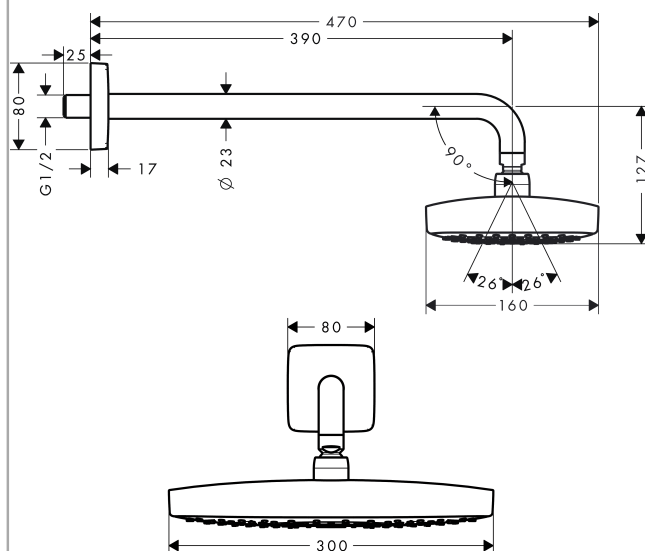

Raindance Select

Raindance Select 2jet huvuddusch 300 x 160 mm (för väggmontage)

Ytskikt: vit/krom Art.nr. : 27385400

Produktdetaljer

Produktinformation

- duschhuvudsstorlek: 300 x 160 mm
- duscharmslängd: 390 mm
- stråltyp: Rain, RainAir (luftberikad regnstråle)
- flödesmängd Rain (vid 3 bar): 15 l/minut
- flödesmängd RainAir (vid 3 bar): 15 l/minut
- stråltypsinställning: Select omställning på huvudduschen
- yta strålskiva i två varianter: krom eller vit
- material strålskiva: metall
- strålskiva avtagbar för rengöring
- vägg

Artikeldetaljer

Pris exkl. moms 4.350,56 SEK

Pris inkl. moms 5.438,00 SEK

Tekniska lösningar

Produktbild

Måttskiss

Genomflödesprogram