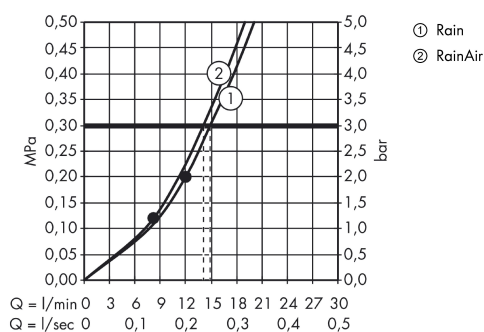

Genomflödesprogram