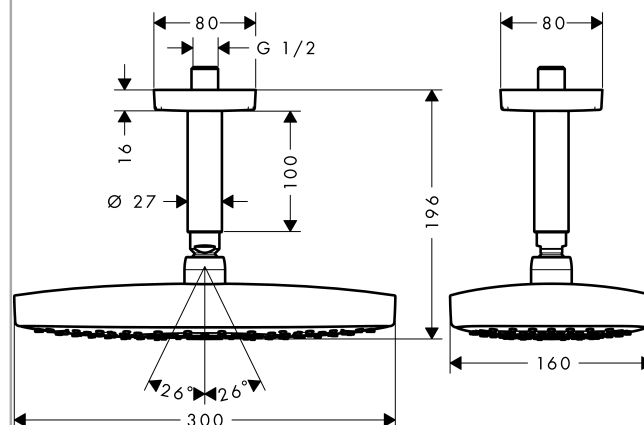

Raindance Select

Raindance Select 2jet huvuddusch 300 x 160 mm (för takmontage)

Ytskikt: vit/krom Art.nr. : 27384400

Produktdetaljer

Produktinformation

- duschhuvudsstorlek: 300 x 160 mm
- stråltyp: Rain, RainAir (luftberikad regnstråle)
- flödesmängd Rain (vid 3 bar): 15 l/minut
- flödesmängd RainAir (vid 3 bar): 15 l/minut
- stråltypsinställning: Select omställning på huvudduschen
- yta strålskiva i två varianter: krom eller vit
- material strålskiva: metall
- strålskiva avtagbar för rengöring
- takanslutningslängd: 100 mm
- tak

Artikeldetaljer

Pris exkl. moms 4.060,71 SEK

Pris inkl. moms 5.076,00 SEK

Tekniska lösningar

Produktbild

Måttskiss

Genomflödesprogram