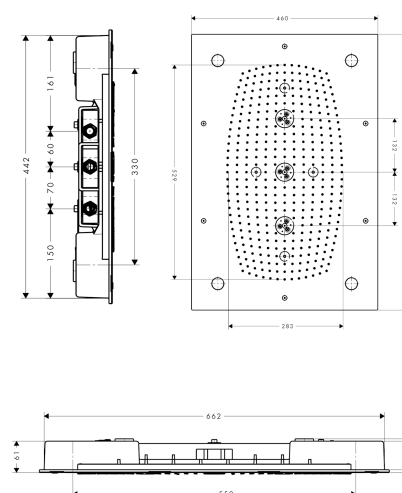

Raindance

Raindance Rainmaker 680 mm x 460 mm med belysning

Ytskikt: krom Art.nr. : 28418000

Produktdetaljer

Produktinformation

- duschhuvudsstorlek: 680 x 460 mm
- stråltyp: RainAir (luftberikad regnstråle), WhirlAir (massagestråle), RainAir XXL
- flödesmängd RainAir (vid 3 bar): 20 l/minut
- Flödesmängd RainAir XXL (vid 3 bar): 24 l/minut
- flödesmängd WhirlAir (vid 3 bar): 22 l/minut
- aktiveringen av de 3 strålzonererna skall ske via 3 ventiler eller en omställningsventil med 3 utgångar
- helförkromad strålskiva
- material strålskiva: metall
- tak- och inbyggnadsmontering av basenhet
- med integrerad belysning
- spänningsförsörjning: 230 V / 50 Hz
- lampa: 4 x 20 W lågvolts halogen reflektorlampor inkl. nätenhet 80 VA

Nödvändiga tillbehör

- Inbyggnadsdel för fyrkantig Raindance Rainmaker (#28414XXX)

Tillvalstillbehör

- ShowerSelect thermostatic mixer highflow for concealed installation for 1 function and additional outlet (#15761XXX)
- ShowerSelect valve for concealed installation for 3 functions (#15764XXX)

Artikeldetaljer

Pris exkl. moms 38.565,01 SEK

Pris inkl. moms 48.206,00 SEK

Tekniska lösningar

Certificates

Produktbild

Måttskiss