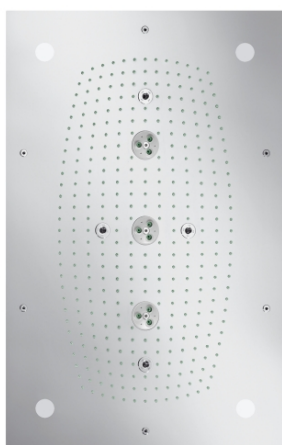

Raindance

Raindance Rainmaker 680 mm x 460 mm med belysning

Ytskikt: krom Art.nr. : 28418000

Produktdetaljer

Produktinformation

- duschhuvudsstorlek: 680 x 460 mm
- stråltyp: RainAir (luftberikad regnstråle), WhirlAir (massagestråle), RainAir XXL
- flödesmängd RainAir (vid 3 bar): 20 l/minut
- Flödesmängd RainAir XXL (vid 3 bar): 24 l/minut
- flödesmängd WhirlAir (vid 3 bar): 22 l/minut
- aktiveringen av de 3 strålzonererna skall ske via 3 ventiler eller en omställningsventil med 3 utgångar
- helförkromad strålskiva
- material strålskiva: metall
- tak- och inbyggnadsmontering av basenhet
- med integrerad belysning
- spänningsförsörjning: 230 V / 50 Hz
- lampa: 4 x 20 W lågvolts halogen reflektorlampor inkl. nätenhet 80 VA

Nödvändiga tillbehör

- Inbyggnadsdel för fyrkantig Raindance Rainmaker (#28414XXX)

Tillvalstillbehör

- ShowerSelect thermostatic mixer highflow for concealed installation for 1 function and additional outlet (#15761XXX)
- ShowerSelect valve for concealed installation for 3 functions (#15764XXX)

Artikeldetaljer

Pris exkl. moms 38.565,01 SEK

Pris inkl. moms 48.206,00 SEK

Tekniska lösningar

Certificates

Produktbild