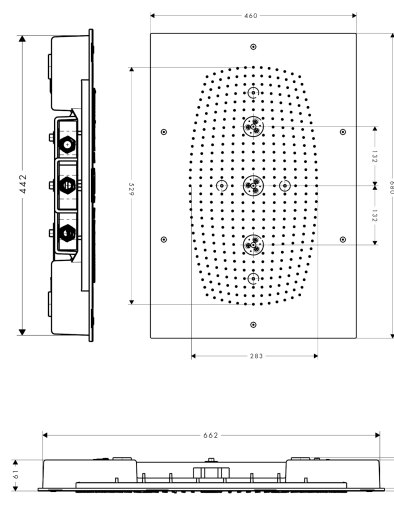

Raindance

Raindance Rainmaker 680 mm x 460 mm utan belysning

Ytskikt: krom Art.nr. : 28417000

Produktdetaljer

Produktinformation

- duschhuvudsstorlek: 680 x 460 mm
- stråltyp: RainAir (luftberikad regnstråle), WhirlAir (massagestråle), RainAir XXL
- flödesmängd RainAir (vid 3 bar): 20 l/minut
- Flödesmängd RainAir XXL (vid 3 bar): 24 l/minut
- flödesmängd WhirlAir (vid 3 bar): 22 l/minut
- aktiveringen av de 3 strålzonererna skall ske via 3 ventiler eller en omställningsventil med 3 utgångar
- helförkromad strålskiva
- material strålskiva: metall
- tak- och inbyggnadsmontering av basenhet

Nödvändiga tillbehör

- Inbyggnadsdel för fyrkantig Raindance Rainmaker (#28414XXX)

Tillvalstillbehör

- ShowerSelect thermostatic mixer highflow for concealed installation for 1 function and additional outlet (#15761XXX)
- ShowerSelect valve for concealed installation for 3 functions (#15764XXX)

Artikeldetaljer

Pris exkl. moms 32.339,78 SEK

Pris inkl. moms 40.425,00 SEK

Tekniska lösningar

Certificates

Produktbild

Måttskiss