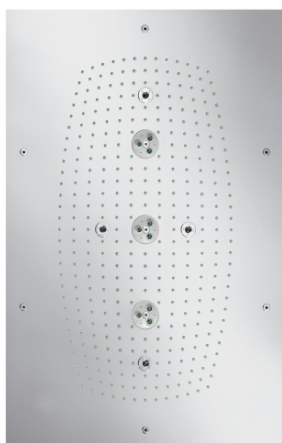

Raindance

Raindance Rainmaker 680 mm x 460 mm utan belysning

Ytskikt: krom Art.nr. : 28417000

Produktdetaljer

Produktinformation

- duschhuvudsstorlek: 680 x 460 mm
- stråltyp: RainAir (luftberikad regnstråle), WhirlAir (massagestråle), RainAir XXL
- flödesmängd RainAir (vid 3 bar): 20 l/minut
- Flödesmängd RainAir XXL (vid 3 bar): 24 l/minut
- flödesmängd WhirlAir (vid 3 bar): 22 l/minut
- aktiveringen av de 3 strålzonererna skall ske via 3 ventiler eller en omställningsventil med 3 utgångar
- helförkromad strålskiva
- material strålskiva: metall
- tak- och inbyggnadsmontering av basenhet

Nödvändiga tillbehör

- Inbyggnadsdel för fyrkantig Raindance Rainmaker (#28414XXX)

Tillvalstillbehör

- ShowerSelect thermostatic mixer highflow for concealed installation for 1 function and additional outlet (#15761XXX)
- ShowerSelect valve for concealed installation for 3 functions (#15764XXX)

Artikeldetaljer

Pris exkl. moms 32.339,78 SEK

Pris inkl. moms 40.425,00 SEK

Tekniska lösningar

Certificates

Produktbild