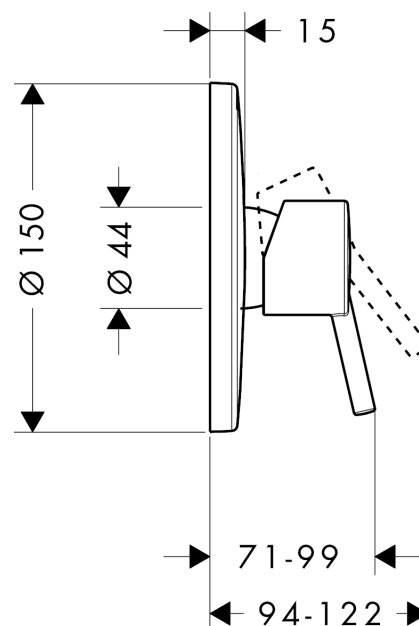

Talis S

1-grepps inbyggnadsblandare

Ytskikt: krom Art.nr. : 32675000

Produktdetaljer

Produktinformation

- består av: rosett, handtag, hylsa, funktionsblock
- inbyggnadsdel
- för ett utlopp eller koppling till fyrvägsventil

Nödvändiga tillbehör

- iBox universal inbyggnadsdel (#01800XXX)
- iBox universal med förmonterad vägganslutning (#01810XXX)

Tillvalstillbehör

- iBox universal förlängningskåpa Ø 150 mm (#13597XXX)

Artikeldetaljer

RSK-nr.	8227152
Pris exkl. moms	1.266,93 SEK
Pris inkl. moms	1.584,00 SEK

Produktbild

Måttskiss

Genomflödesprogram