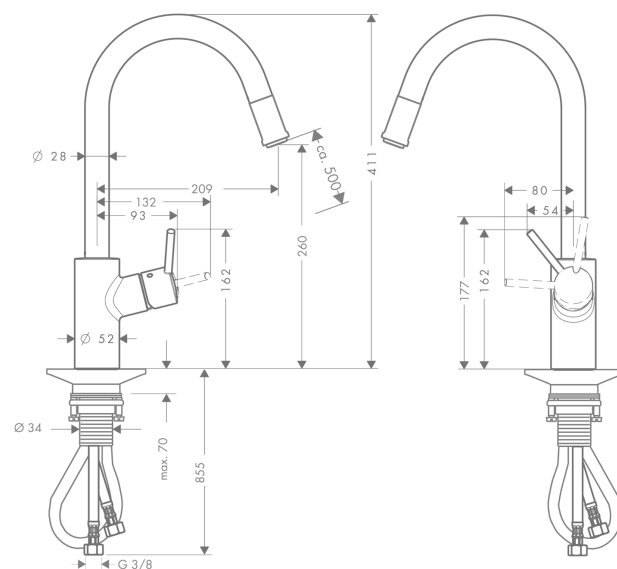

Talis S²

Talis S² Variarc köksblandare med utdragbar pip

Ytskikt: krom Art.nr. : 14872000

Produktdetaljer

Produktinformation

- svängningsområde 150°
- installeras framför fönstret, blandare kan vikas
- vikbar, för installation framför fönster, bashöjd 70 mm
- vertikalt handtag läge för bekväm användning även med lite utrymme framför muren
- normalstråle
- MagFit magnetisk duschhållare
- Quick-Connect duschslang
- lämpad för genomflödesvärmare

Artikeldetaljer

RSK-nr.	8227160
Pris exkl. moms	3.228,56 SEK
Pris inkl. moms	4.036,00 SEK

Tekniska lösningar

Produktbild

Måttskiss

Genomflödesprogram