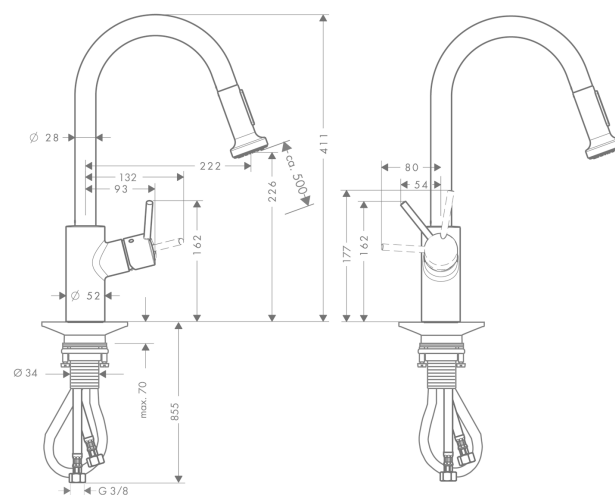

Talis S² Variarc
1-grepps köksblandare svängbar pip (150°)
Ytskikt: krom Art.nr. : 14877000

Produktdetaljer

Produktinformation

- svängningsområde 150°
- installeras framför fönstret, blandare kan vikas
- vikbar, för installation framför fönster, bashöjd 70 mm
- vertikalt handtag läge för bekväm användning även med lite utrymme framför muren
- normal- och duschstråle
- duschstråle ej låsbar
- MagFit magnetisk duschhållare
- Quick-Connect duschslang
- lämpad för genomflödesvärmare

Artikeldetaljer

RSK-nr. 8227161
Pris exkl. moms 3.815,74 SEK
Pris inkl. moms 4.770,00 SEK

Tekniska lösningar

Produktbild

Måttskiss

Genomflödesprogram