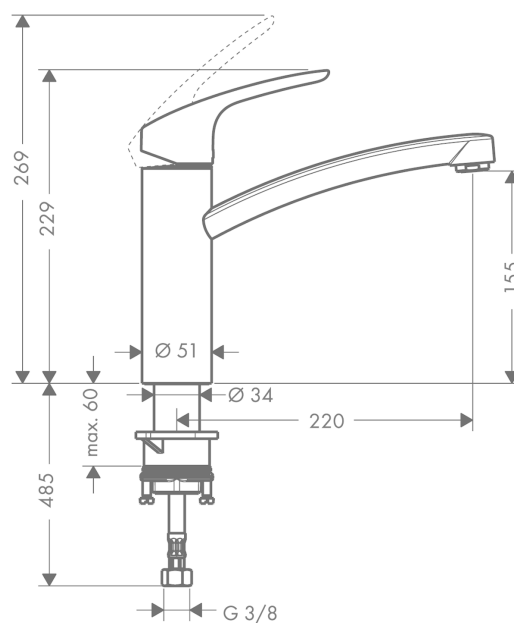

Focus

Focus E² köksblandare

Ytskikt: krom Art.nr. : 31806000

Produktdetaljer

Produktinformation

- svängningsområde 360°
- normalstråle
- lämpad för genomflödesvärmare

Artikeldetaljer

RSK-nr.	8227407
Pris exkl. moms	1.007,00 SEK
Pris inkl. moms	1.259,00 SEK

Tekniska lösningar

Produktbild

Måttskiss

Genomflödesprogram