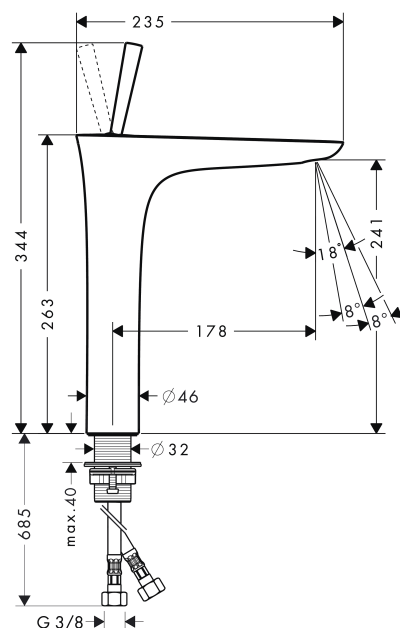

PuraVida

1-grepps tvättställsblandare med Push-Open ventil, hög modell

Ytskikt: vit/krom Art.nr. : 15072400

Produktdetaljer

Produktinformation

- ComfortZone 240
- inställningsbar stråle
- flödesmängd 5 l/minut
- inställningsbar stråle
- Push open avloppsventil (manövrering via tryckknappar, för fat med överlopp)

Artikeldetaljer

RSK-nr.	8227411
Pris exkl. moms	5.221,04 SEK
Pris inkl. moms	6.526,00 SEK

Tekniska lösningar

Designpriser

reddot design award

Produktbild

Måttskiss

Genomflödesprogram