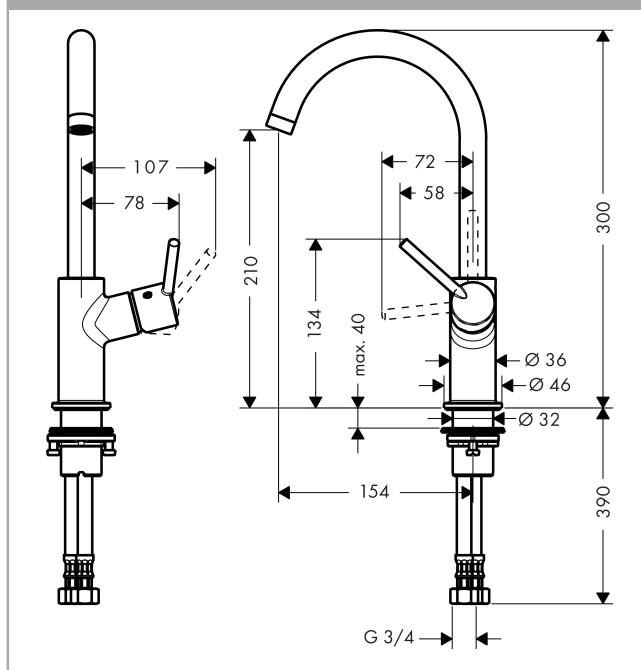

Talis

1-grepps tvättställsblandare, hög modell

Ytskikt: krom Art.nr. : 32082000

Produktdetaljer

Produktinformation

- ComfortZone 210
- normalstråle
- flödesmängd 5 l/minut
- Push open avloppsventil (manövrering via tryckknappar, för fat med överlopp)
- svängningsområde 120°

Artikeldetaljer

RSK-nr.	8227424
Pris exkl. moms	2.273,92 SEK
Pris inkl. moms	2.842,00 SEK

Tekniska lösningar

Produktbild

Måttskiss

Genomflödesprogram