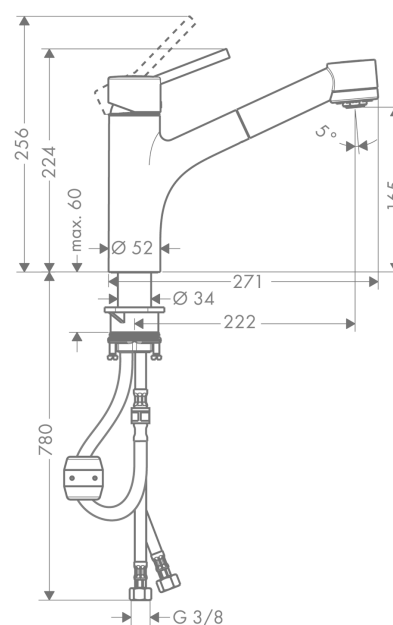

Talis S
Talis S köksblandare
Ytskikt: krom Art.nr. : 32841000

Produktdetaljer

Produktinformation

- svängningsområde 150°
- normal- och duschstråle
- duschstråle låsbar, strålinställning automatisk genom att stänga blandaren
- lämpad för genomflödesvärmare

Artikeldetaljer

RSK-nr. 8227425
Pris exkl. moms 2.600,24 SEK
Pris inkl. moms 3.250,00 SEK

Tekniska lösningar

Produktbild

Måttskiss

Genomflödesprogram