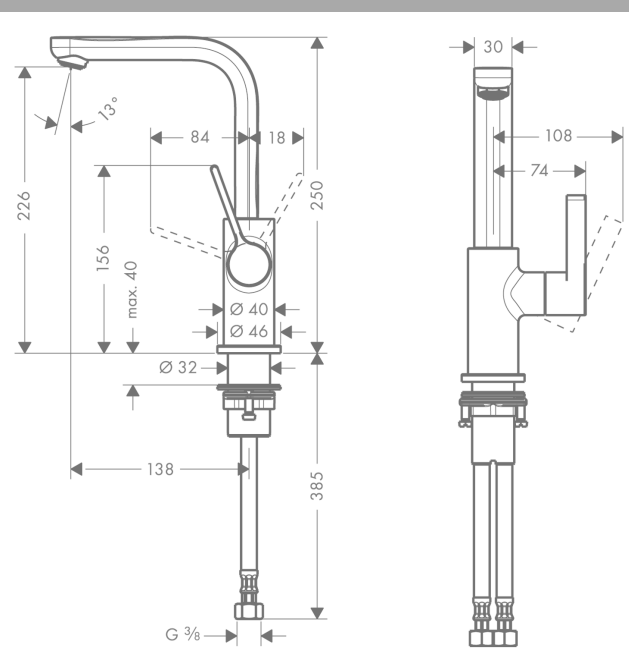

Metris S

1-grepps tvättställsblandare

Ytskikt: krom Art.nr. : 31161000

Produktdetaljer

Produktinformation

- normalstråle
- flödesmängd 5 l/minut
- Push open avloppsventil (manövrering via tryckknappar, för fat med överlopp)
- svängningsområde 120°

Artikeldetaljer

RSK-nr.	8227426
Pris exkl. moms	2.503,93 SEK
Pris inkl. moms	3.130,00 SEK

Tekniska lösningar

Produktbild

Måttskiss

Genomflödesprogram