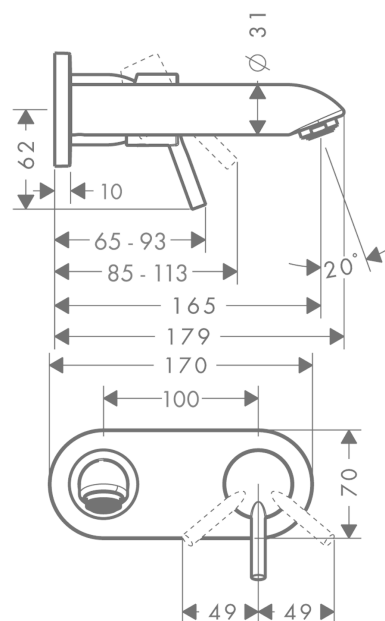

Talis

1-grepps tvättställsblandare för inbyggnad i vägg

Ytskikt: krom Art.nr. : 31618000

Produktdetaljer

Produktinformation

- överhäng 165 mm
- normalstråle
- flödesmängd 5 l/minut

Nödvändiga tillbehör

- Inbyggnadsdel för 2-håls tvättställs- och köksblandare (för väggmontage) (#13622XXX)

Artikeldetaljer

RSK-nr.	8227493
Pris exkl. moms	1.812,97 SEK
Pris inkl. moms	2.266,00 SEK

Tekniska lösningar

Produktbild

Måttskiss

Genomflödesprogram