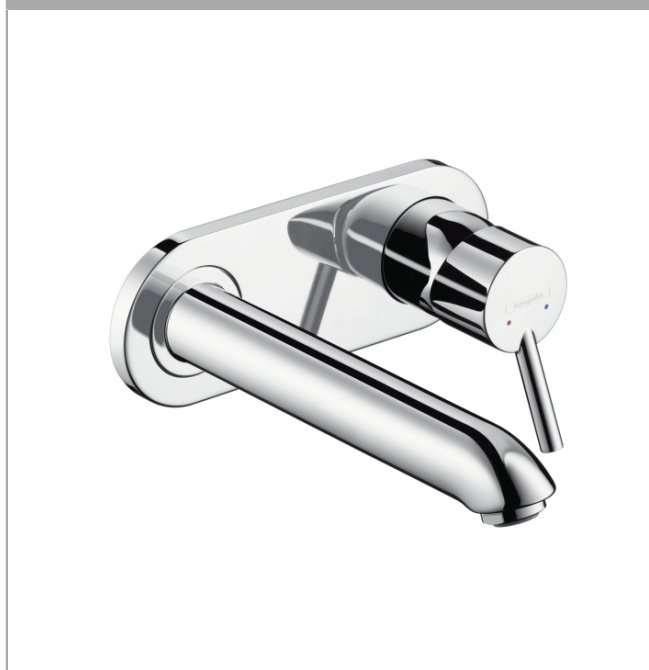

Talis

1-grepps tvättställsblandare för inbyggnad i vägg

Ytskikt: krom Art.nr. : 31611000

Produktdetaljer

Produktinformation

- överhäng 225 mm
- normalstråle
- flödesmängd 5 l/minut

Nödvändiga tillbehör

- Inbyggnadsdel för 2-håls tvättställs- och köksblandare (för väggmontage) (#13622XXX)

Artikeldetaljer

RSK-nr.	8227494
Pris exkl. moms	1.922,36 SEK
Pris inkl. moms	2.403,00 SEK

Tekniska lösningar

Produktbild