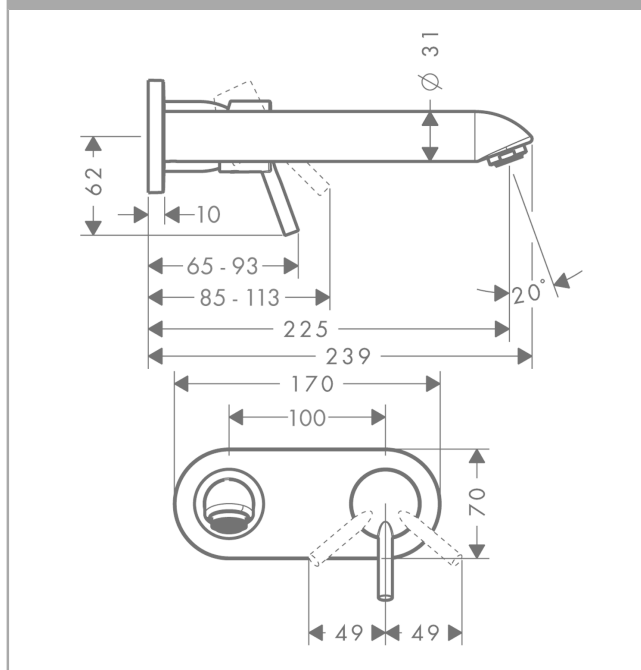

Talis

1-grepps tvättställsblandare för inbyggnad i vägg

Ytskikt: krom Art.nr. : 31611000

Produktdetaljer

Produktinformation

- överhäng 225 mm
- normalstråle
- flödesmängd 5 l/minut

Nödvändiga tillbehör

- Inbyggnadsdel för 2-håls tvättställs- och köksblandare (för väggmontage) (#13622XXX)

Artikeldetaljer

RSK-nr.	8227494
Pris exkl. moms	1.922,36 SEK
Pris inkl. moms	2.403,00 SEK

Tekniska lösningar

Produktbild

Måttskiss

Genomflödesprogram