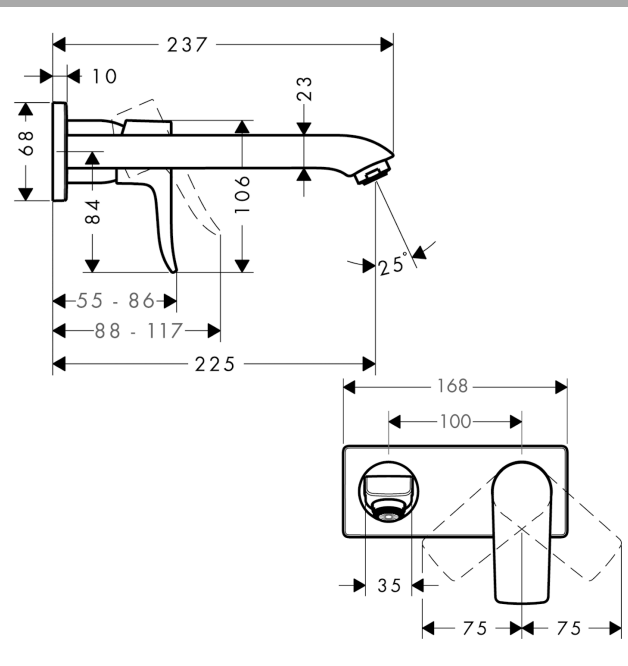

Metris

1-grepps tvättställsblandare för inbyggnad i vägg

Ytskikt: krom Art.nr. : 31086000

Produktdetaljer

Produktinformation

- överhäng 225 mm
- normalstråle
- flödesmängd 5 l/minut
- öppen silventil

Nödvändiga tillbehör

- Inbyggnadsdel för 2-håls tvättställs- och köksblandare (för väggmontage) (#13622XXX)

Artikeldetaljer

RSK-nr.	8227499
Pris exkl. moms	2.485,23 SEK
Pris inkl. moms	3.107,00 SEK

Tekniska lösningar

Produktbild

Måttskiss

Genomflödesprogram