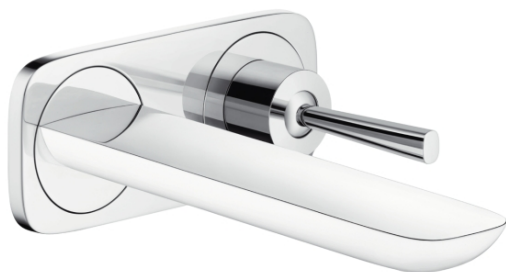

PuraVida

1-grepps tvättställsblandare för inbyggnad i vägg

Ytskikt: krom Art.nr. : 15084000

Produktdetaljer

Produktinformation

- överhäng 165 mm
- inställningsbar stråle
- flödesmängd 5 l/minut
- inställningsbar stråle
- öppen silventil

Nödvändiga tillbehör

- Inbyggnadsdel för 2-håls tvättställs- och köksblandare (för väggmontage) (#13622XXX)

Artikeldetaljer

RSK-nr.	8227500
Pris exkl. moms	4.211,24 SEK
Pris inkl. moms	5.264,00 SEK

Tekniska lösningar

Designpriser

Produktbild