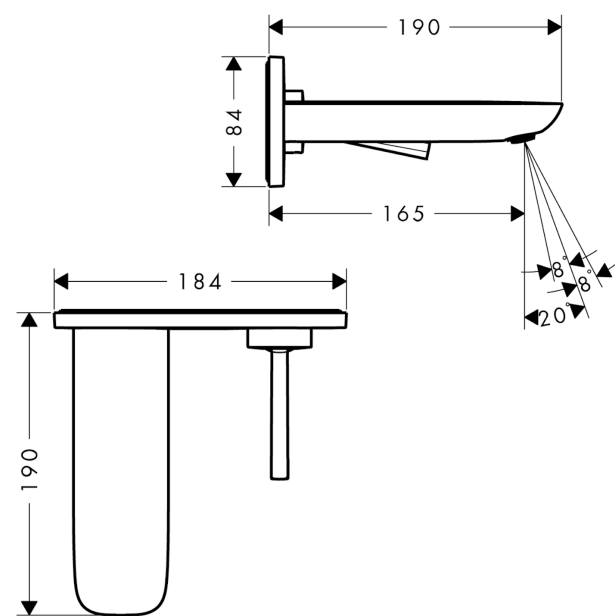

PuraVida

1-grepps tvättställsblandare för inbyggnad i vägg

Ytskikt: krom Art.nr. : 15084000

Produktdetaljer

Produktinformation

- överhäng 165 mm
- inställningsbar stråle
- flödesmängd 5 l/minut
- inställningsbar stråle
- öppen silventil

Nödvändiga tillbehör

- Inbyggnadsdel för 2-håls tvättställs- och köksblandare (för väggmontage) (#13622XXX)

Artikeldetaljer

RSK-nr.	8227500
Pris exkl. moms	4.211,24 SEK
Pris inkl. moms	5.264,00 SEK

Tekniska lösningar

Designpriser

Produktbild

Måttskiss

Genomflödesprogram