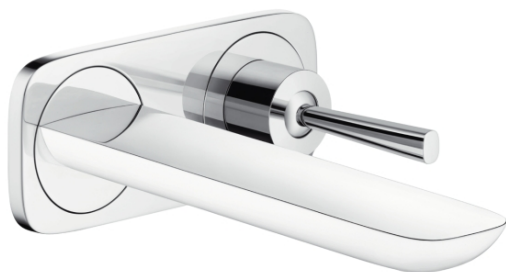

PuraVida

1-grepps tvättställsblandare för inbyggnad i vägg

Ytskikt: vit/krom Art.nr. : 15084400

Produktdetaljer

Produktinformation

- överhäng 165 mm
- inställningsbar stråle
- flödesmängd 5 l/minut
- inställningsbar stråle
- öppen silventil

Nödvändiga tillbehör

- Inbyggnadsdel för 2-håls tvättställs- och köksblandare (för väggmontage) (#13622XXX)

Artikeldetaljer

RSK-nr.	8227501
Pris exkl. moms	4.211,24 SEK
Pris inkl. moms	5.264,00 SEK

Tekniska lösningar

Designpriser

Produktbild