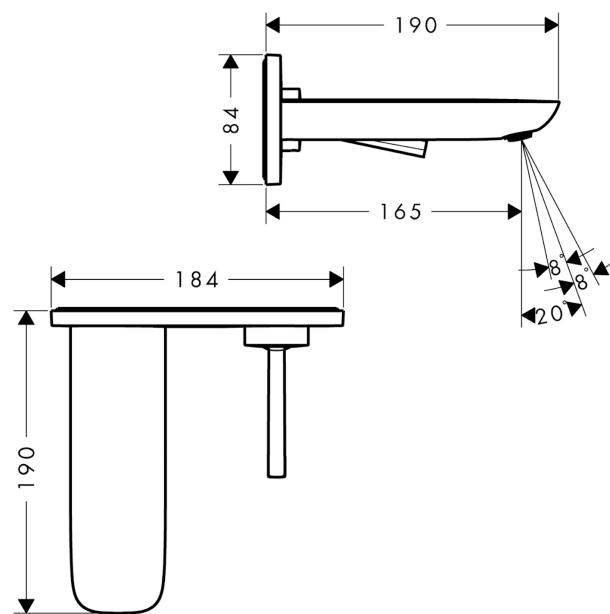

PuraVida

1-grepps tvättställsblandare för inbyggnad i vägg

Ytskikt: vit/krom Art.nr. : 15084400

Produktdetaljer

Produktinformation

- överhäng 165 mm
- inställningsbar stråle
- flödesmängd 5 l/minut
- inställningsbar stråle
- öppen silventil

Nödvändiga tillbehör

- Inbyggnadsdel för 2-håls tvättställs- och köksblandare (för väggmontage) (#13622XXX)

Artikeldetaljer

RSK-nr.	8227501
Pris exkl. moms	4.211,24 SEK
Pris inkl. moms	5.264,00 SEK

Tekniska lösningar

Designpriser

Produktbild

Måttskiss

Genomflödesprogram