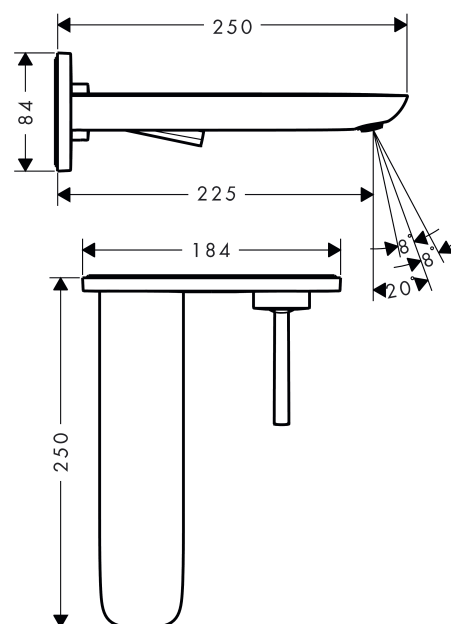

PuraVida

1-grepps tvättställsblandare för inbyggnad i vägg

Ytskikt: krom Art.nr. : 15085000

Produktdetaljer

Produktinformation

- överhäng 225 mm
- inställningsbar stråle
- flödesmängd 5 l/minut
- inställningsbar stråle
- öppen silventil

Nödvändiga tillbehör

- Inbyggnadsdel för 2-håls tvättställs- och köksblandare (för väggmontage) (#13622XXX)

Artikeldetaljer

RSK-nr.	8227502
Pris exkl. moms	4.428,16 SEK
Pris inkl. moms	5.535,00 SEK

Tekniska lösningar

Produktbild

Måttskiss

Genomflödesprogram