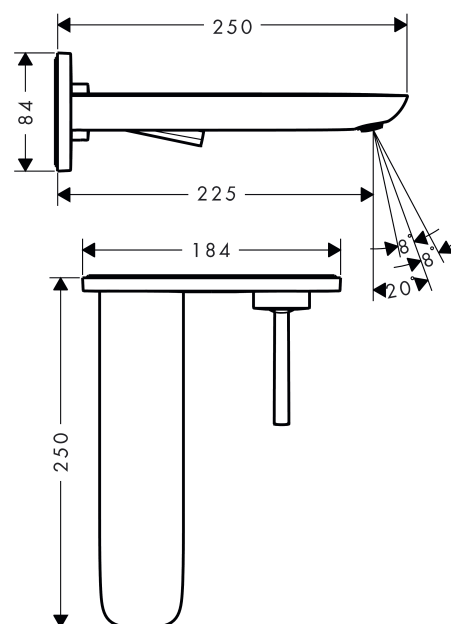

PuraVida

1-grepps tvättställsblandare för inbyggnad i vägg

Ytskikt: vit/krom Art.nr. : 15085400

Produktdetaljer

Produktinformation

- överhäng 225 mm
- inställningsbar stråle
- flödesmängd 5 l/minut
- inställningsbar stråle
- öppen silventil

Nödvändiga tillbehör

- Inbyggnadsdel för 2-håls tvättställs- och köksblandare (för väggmontage) (#13622XXX)

Artikeldetaljer

RSK-nr.	8227503
Pris exkl. moms	4.428,16 SEK
Pris inkl. moms	5.535,00 SEK

Tekniska lösningar

Produktbild

Måttskiss

Genomflödesprogram