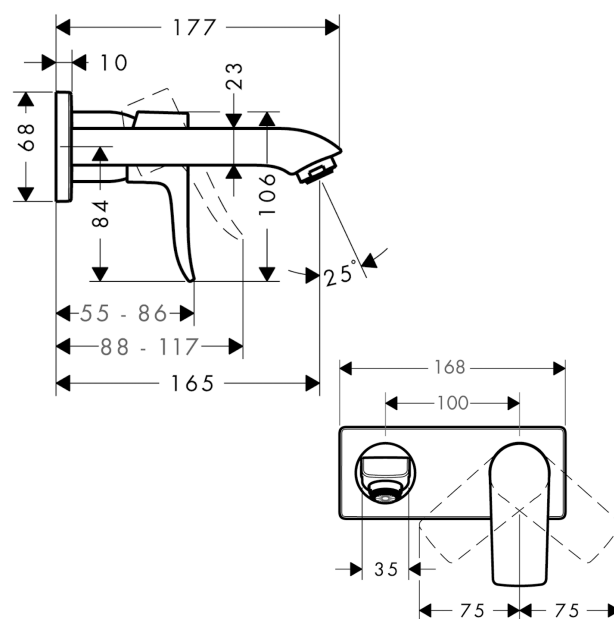

Metris

1-grepps tvättställsblandare för inbyggnad i vägg

Ytskikt: krom Art.nr. : 31085000

Produktdetaljer

Produktinformation

- överhäng 165 mm
- normalstråle
- flödesmängd 5 l/minut
- öppen silventil

Nödvändiga tillbehör

- Inbyggnadsdel för 2-håls tvättställs- och köksblandare (för väggmontage) (#13622XXX)

Artikeldetaljer

| | |
|-----------------|--------------|
| RSK-nr. | 8227504 |
| Pris exkl. moms | 2.273,92 SEK |
| Pris inkl. moms | 2.842,00 SEK |

Tekniska lösningar

Produktbild

Måttskiss

Genomflödesprogram