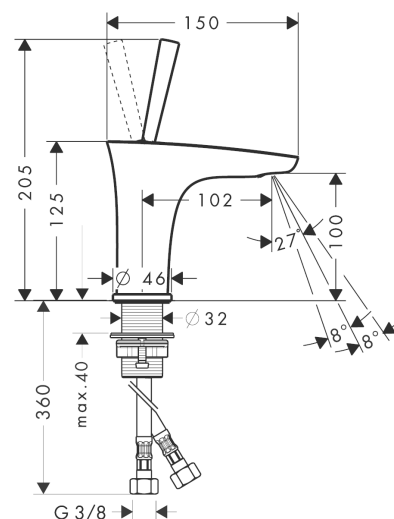

PuraVida

1-grepps tvättställsblandare med Push open ventil, låg modell

Ytskikt: vit/krom Art.nr. : 15075400

Produktdetaljer

Produktinformation

- ComfortZone 100
- inställningsbar stråle
- flödesmängd 5 l/minut
- inställningsbar stråle
- Push open avloppsventil (manövrering via tryckknappar, för fat med överlopp)

Artikeldetaljer

RSK-nr.	8227522
Pris exkl. moms	3.285,59 SEK
Pris inkl. moms	4.107,00 SEK

Tekniska lösningar

Produktbild

Måttskiss

Genomflödesprogram