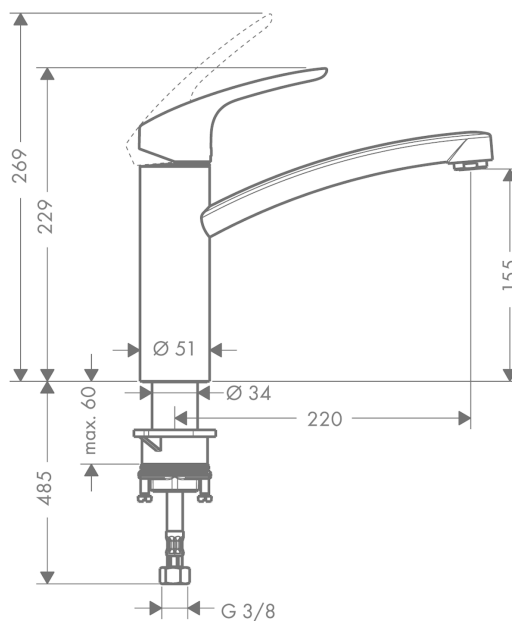

Focus

Focus E² köksblandare

Ytskikt: **steel** Art.nr. : **31806800**

Produktdetaljer

Produktinformation

- svängningsområde 360°
- normalstråle
- lämpad för genomflödesvärmare

Artikeldetaljer

Pris exkl. moms 1.337,99 SEK

Pris inkl. moms 1.672,00 SEK

Tekniska lösningar

Produktbild

Måttskiss

Genomflödesprogram