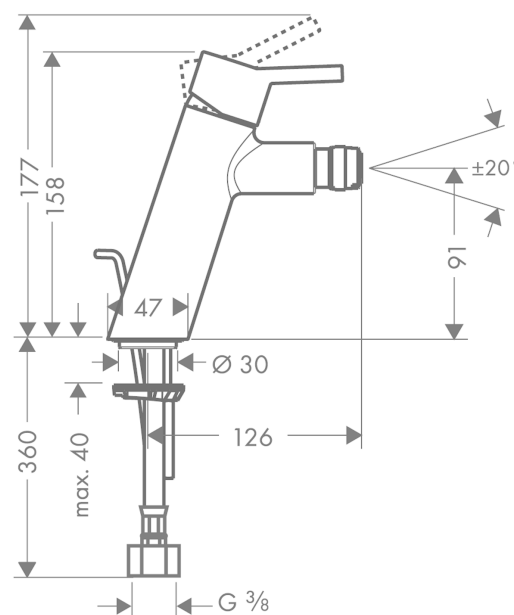

Talis

1-grepps bidéblandare

Ytskikt: krom Art.nr. : 32240000

Produktdetaljer

Produktinformation

- kullestrålförmare: kullestråleperlator
- med fast utlopp
- normalstråle
- flödesmängd: 7,2 l/minut
- med lyftventil
- lämpad för genomflödesvärmare

Artikeldetaljer

Pris exkl. moms 1.606,33 SEK

Pris inkl. moms 2.008,00 SEK

Tekniska lösningar

Produktbild

Måttskiss

Genomflödesprogram