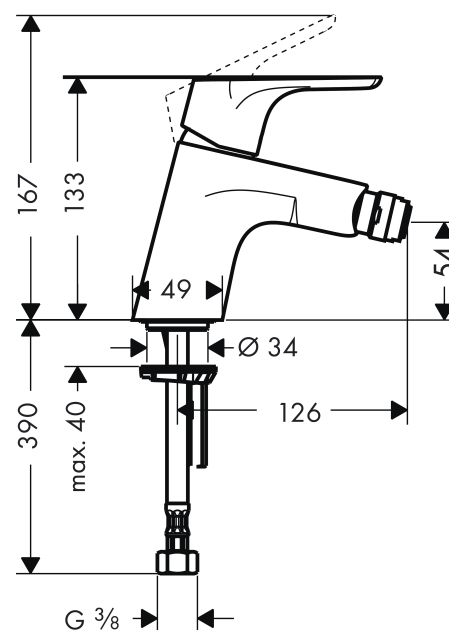

Focus

1-grepps bidéblandare med Push-Open

Ytskikt: krom Art.nr. : 31922000

Produktdetaljer

Produktinformation

- kullestrålförmare: kullestråleperlator
- med fast utlopp
- normalstråle
- flödesmängd: 7,2 l/minut
- Push open avloppsventil (manövrering via tryckknappar, för fat med överlopp)
- lämpad för genomflödesvärmare

Artikeldetaljer

Pris exkl. moms 878,90 SEK

Pris inkl. moms 1.099,00 SEK

Tekniska lösningar

Produktbild

Måttskiss

Genomflödesprogram