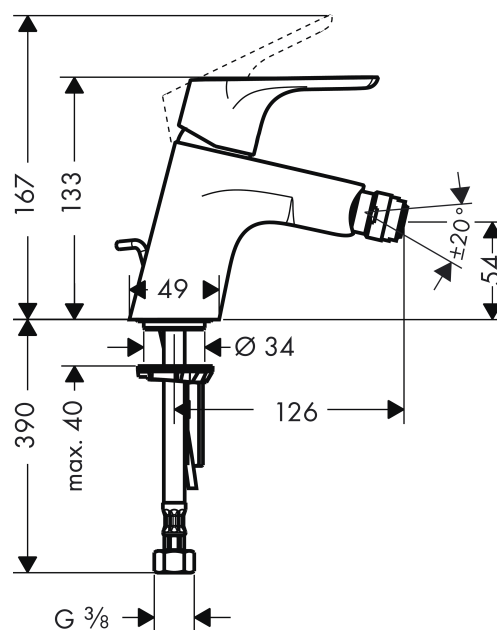

Focus

1-grepps bidéblandare

Ytskikt: krom Art.nr. : 31920000

Produktdetaljer

Produktinformation

- kullestrålförmare: kullestråleperlator
- med fast utlopp
- normalstråle
- flödesmängd: 7,2 l/minut
- med lyftventil
- lämpad för genomflödesvärmare

Artikeldetaljer

Pris exkl. moms 878,90 SEK

Pris inkl. moms 1.099,00 SEK

Tekniska lösningar

Produktbild

Måttskiss

Genomflödesprogram