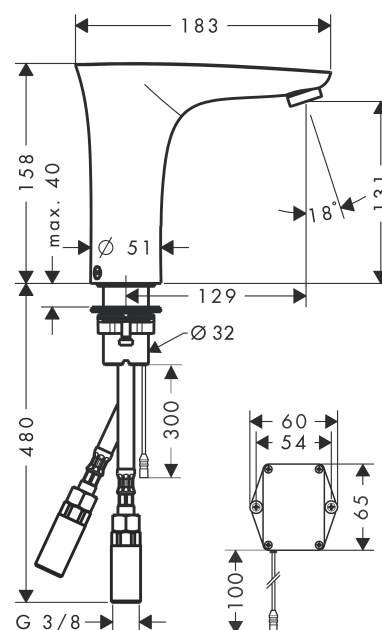

PuraVida
Sensorstyrd tvättställsblandare batteridriv
Ytskikt: vit/krom Art.nr. : 15171400

Produktdetaljer

Produktinformation

- överhäng 129 mm
- batteridrift 6 V (livslängd ca. 2 år, batteri ingår i leveransomfattningen)
- ComfortZone 130
- flödesmängd 5 l/minut
- lämpad för genomflödesvärmare
- funktionen kan vara begränsad vid tvättställ med förhöjning eller mycket bred tvättställskant (> 75 mm), funktionell begränsning på grund av för stort avstånd

Artikeldetaljer

Pris exkl. moms 6.487,97 SEK
Pris inkl. moms 8.110,00 SEK

Tekniska lösningar

Designpriser

Certificates

Produktbild

Måttskiss