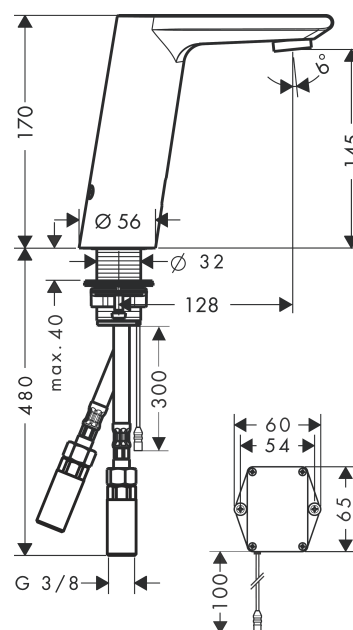

Metris S

Sensorstyrd tvättställsblandare batteridrivnen

Ytskikt: krom Art.nr. : 31101000

Produktdetaljer

Produktinformation

- överhäng 128 mm
- batteridrift 6 V (livslängd ca. 2 år, batteri ingår i leveransomfattningen)
- ComfortZone 150
- flödesmängd 5 l/minut
- lämpad för genomflödesvärmare
- funktionen kan vara begränsad vid tvättställ med förhöjning eller mycket bred tvättställskant (> 75 mm), funktionell begränsning på grund av för stort avstånd

Artikeldetaljer

Pris exkl. moms

5.091,08 SEK

Pris inkl. moms

6.364,00 SEK

Tekniska lösningar

Certificates

Produktbild

Måttskiss

Genomflödesprogram