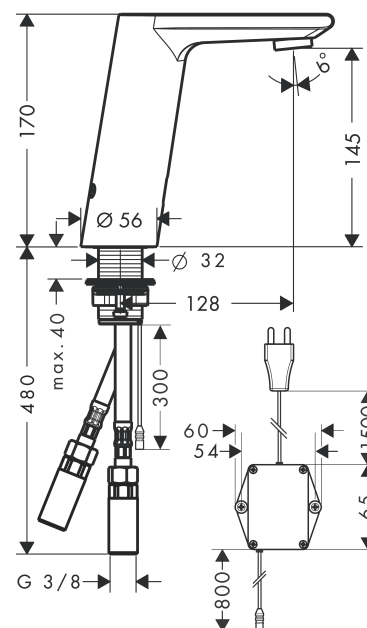

Metris S

Sensorstyrd tvättställsblandare med temperaturreglering 230 V

Ytskikt: krom Art.nr. : 31102000

Produktdetaljer

Produktinformation

- överhäng 128 mm
- 230 V / 50 Hz nätanslutning
- ComfortZone 150
- flödesmängd 5 l/minut
- lämpad för genomflödesvärmare
- funktionen kan vara begränsad vid tvättställ med förhöjning eller mycket bred tvättställskant (> 75 mm), funktionell begränsning på grund av för stort avstånd

Produktbild

Måttskiss

Metris S

Sensorstyrd tvättställsblandare med temperaturreglering 230 V

Ytskikt: krom Art.nr. : 31102000

Genomflödesprogram