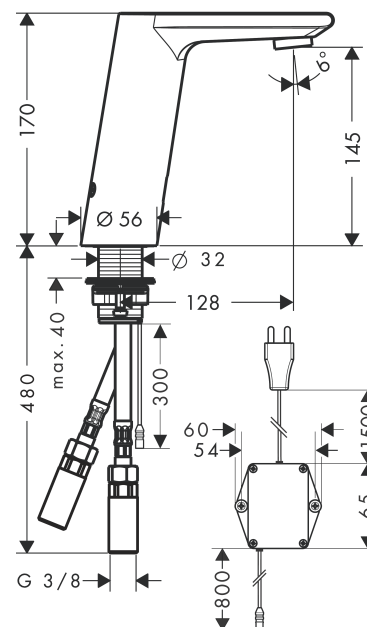

Metris S

Sensorstyrd tvättställsblandare 230 V

Ytskikt: krom Art.nr. : 31103000

Produktdetaljer

Produktinformation

- överhäng 128 mm
- 230 V / 50 Hz nätanslutning
- ComfortZone 150
- flödesmängd 5 l/minut
- lämpad för genomflödesvärmare
- funktionen kan vara begränsad vid tvättställ med förhöjning eller mycket bred tvättställskant (> 75 mm), funktionell begränsning på grund av för stort avstånd

Artikeldetaljer

Pris exkl. moms

5.410,85 SEK

Pris inkl. moms

6.764,00 SEK

Tekniska lösningar

Certificates

Produktbild

Måttskiss

Genomflödesprogram