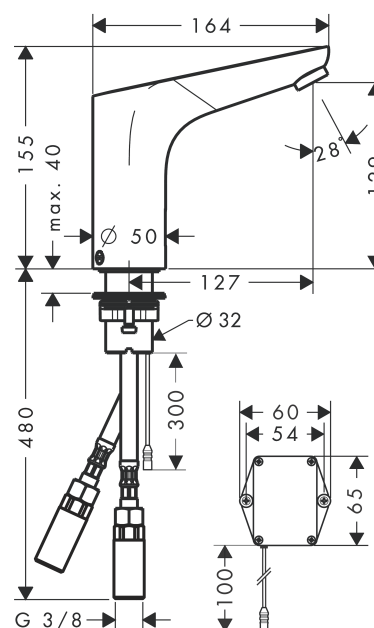

Focus

Sensorstyrd tvättställsblandare batteridrivnen

Ytskikt: krom Art.nr. : 31172000

Produktdetaljer

Produktinformation

- överhäng 127 mm
- batteridrift 6 V (livslängd ca. 2 år, batteri ingår i leveransomfattningen)
- ComfortZone 130
- flödesmängd 5 l/minut
- lämpad för genomflödesvärmare
- funktionen kan vara begränsad vid tvättställ med förhöjning eller mycket bred tvättställskant (> 75 mm), funktionell begränsning på grund av för stort avstånd

Artikeldetaljer

Pris exkl. moms 3.423,04 SEK

Pris inkl. moms 4.279,00 SEK

Tekniska lösningar

Designpriser

reddot design award

Certificates

Produktbild

Måttskiss