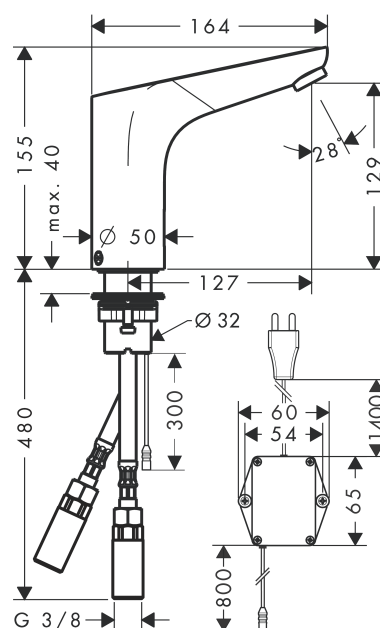

Focus

Sensorstyrd tvättställsblandare 230 V

Ytskikt: krom Art.nr. : 31174000

Produktdetaljer

Produktinformation

- överhäng 127 mm
- 230 V / 50 Hz nätanslutning
- ComfortZone 130
- flödesmängd 5 l/minut
- lämpad för genomflödesvärmare
- funktionen kan vara begränsad vid tvättställ med förhöjning eller mycket bred tvättställskant (> 75 mm), funktionell begränsning på grund av för stort avstånd

Måttskiss

Focus

Sensorstyrd tvättställsblandare 230 V

Ytskikt: krom Art.nr. : 31174000

Genomflödesprogram