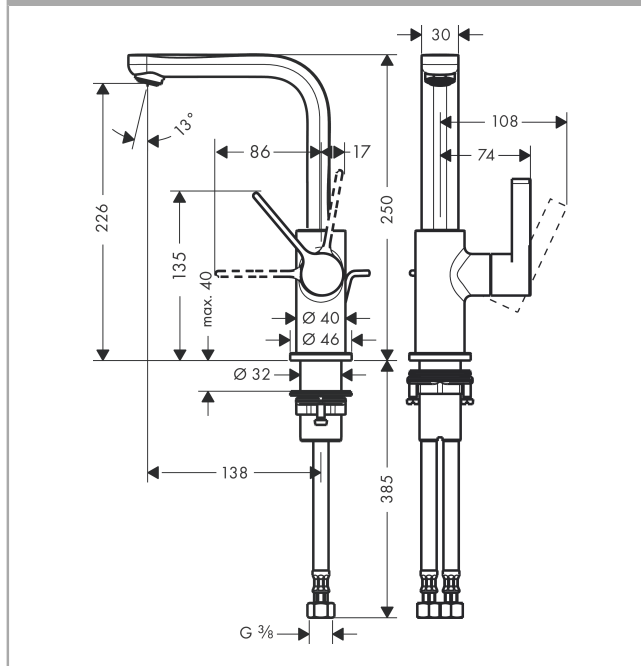

Metris S

1-grepps tvättställsblandare med lyftventil

Ytskikt: krom Art.nr. : 31159000

Produktdetaljer

Produktinformation

- ComfortZone 230
- överhäng 145 mm
- normalstråle
- flödesmängd 5 l/minut
- med lyftventil
- svängningsområde 120°

Artikeldetaljer

Pris exkl. moms 2.574,06 SEK

Pris inkl. moms 3.218,00 SEK

Tekniska lösningar

Produktbild

Måttskiss

Genomflödesprogram