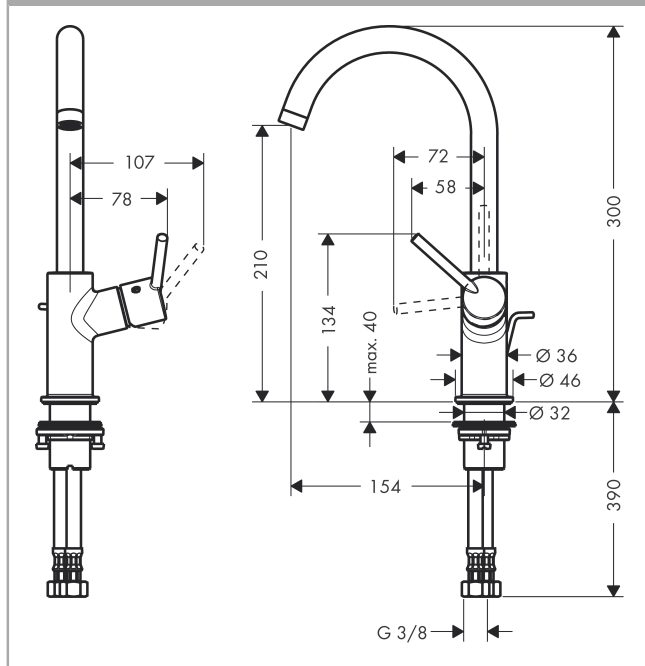

Talis
1-grepps tvättställsblandare 210 med lyftventil
Ytskikt: krom Art.nr. : 32084000

Produktdetaljer

Produktinformation

- ComfortZone 210
- överhäng 154 mm
- normalstråle
- flödesmängd 5 l/minut
- med lyftventil
- svängningsområde 120°

Artikeldetaljer

Pris exkl. moms 2.324,41 SEK
Pris inkl. moms 2.906,00 SEK

Tekniska lösningar

Produktbild

Måttskiss

Genomflödesprogram