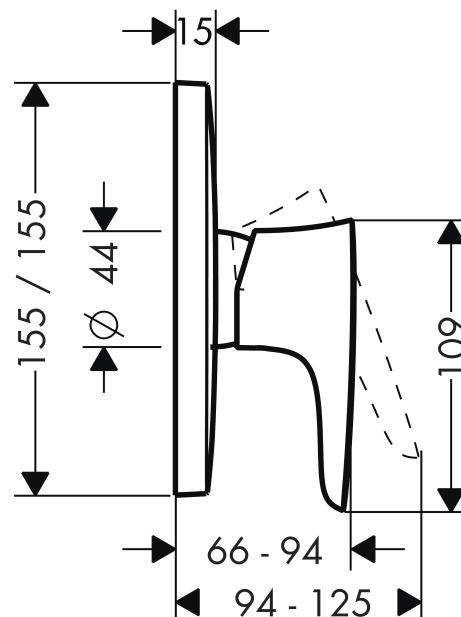

PuraVida

1-grepps inbyggnadsblandare

Ytskikt: krom Art.nr. : 15665000

Produktdetaljer

Produktinformation

- inbyggnadsdel
- består av: rosett, handtag, hylsa, funktionsblock

Nödvändiga tillbehör

- iBox universal inbyggnadsdel (#01800XXX)
- iBox universal med förmonterad vägganslutning (#01810XXX)

Tillvalstillbehör

- Förlängningskåpa 157 x 157 mm (#15597XXX)

Artikeldetaljer

Pris exkl. moms	3.137,86 SEK
Pris inkl. moms	3.922,00 SEK

Produktbild

Måttskiss

Genomflödesprogram