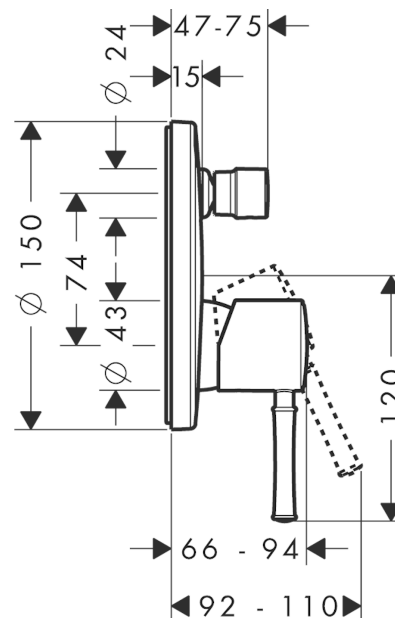

Talis Classic
1-grepps inbyggnadsblandare
 Ytskikt: krom Art.nr. : **14145000**

Produktdetaljer

Nödvändiga tillbehör

- iBox universal inbyggnadsdel (#01800XXX)
- iBox universal med förmonterad vägganslutning (#01810XXX)

Tillvalstillbehör

- iBox universal förlängningskåpa Ø 150 mm (#13597XXX)

Artikeldetaljer

Pris exkl. moms	1.674,59 SEK
Pris inkl. moms	2.093,00 SEK

Produktbild

Måttskiss

Genomflödesprogram