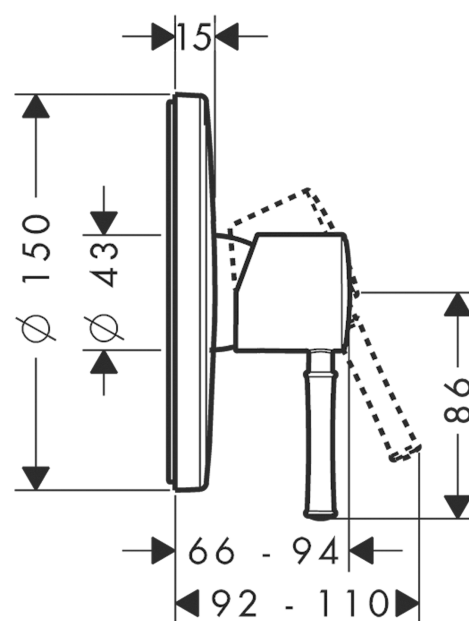

Talis Classic
1-grepps inbyggnadsblandare
 Ytskikt: krom Art.nr. : **14165000**

Produktdetaljer

Produktinformation

- inbyggnadsdel
- består av: handtag, hylsa, rosett, funktionsblock

Nödvändiga tillbehör

- iBox universal inbyggnadsdel (#01800XXX)

Tillvalstillbehör

- iBox universal förlängningskåpa Ø 150 mm (#13597XXX)

Artikeldetaljer

| | |
|-----------------|--------------|
| Pris exkl. moms | 1.555,84 SEK |
| Pris inkl. moms | 1.945,00 SEK |

Produktbild

Måttskiss

Genomflödesprogram