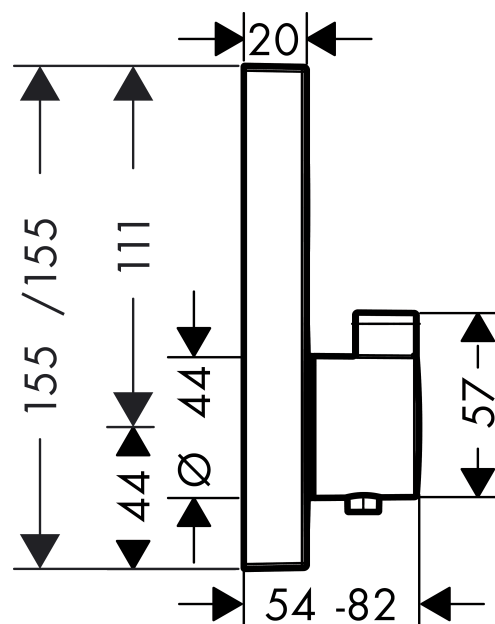

ShowerSelect

ShowerSelect termostat inbyggd installation för 1 förbrukare

Ytskikt: krom Art.nr. : 15762000

Produktdetaljer

Produktinformation

- för 1 funktion
- Select-tryckknapp (på/av) för 1 funktion
- säkerhetspärre vid 40°C
- flödesmängd: 26 l/minut

Tekniska lösningar

Designpriser

DESIGN PLUS
Sensör Heizung Klima

Produktbild

Måttskiss

Genomflödesprogram