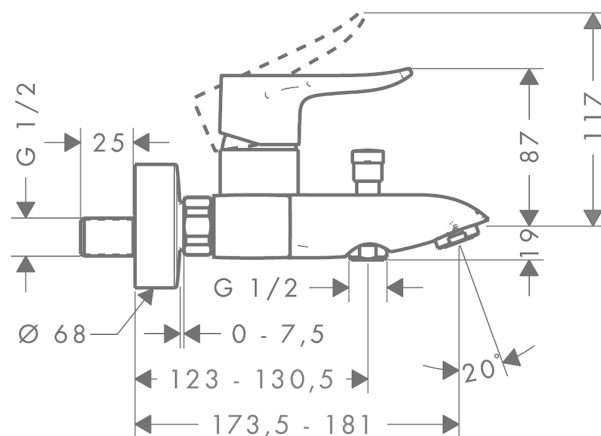

Metris

1-grepps kar-/duschblandare

Ytskikt: krom Art.nr. : 31480000

Produktdetaljer

Produktinformation

- överhäng 123 mm - 130,5 mm
- stråltyp: normalstråle
- flödesmängd: 22 l/minut
- lämpad för genomflödesvärmare

Artikeldetaljer

Pris exkl. moms 2.402,95 SEK

Pris inkl. moms 3.004,00 SEK

Tekniska lösningar

Produktbild

Måttskiss

Genomflödesprogram