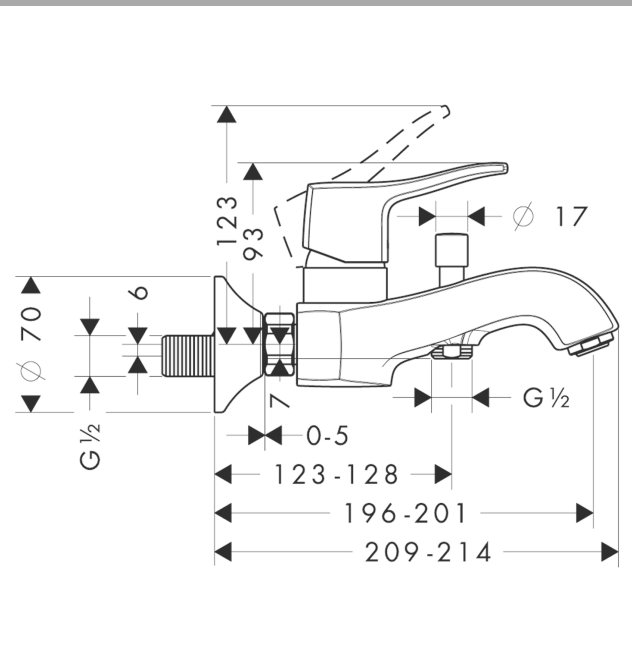

Metris Classic
1-grepps kar-/duschblandare
Ytskikt: krom Art.nr. : 31478000

Produktdetaljer

Produktinformation

- överhäng 123 mm - 128 mm
- stråltyp: normalstråle
- flödesmängd: 22 l/minut
- lämpad för genomflödesvärmare

Artikeldetaljer

Pris exkl. moms	3.519,34 SEK
Pris inkl. moms	4.399,00 SEK

Tekniska lösningar

Produktbild

Måttskiss

Genomflödesprogram