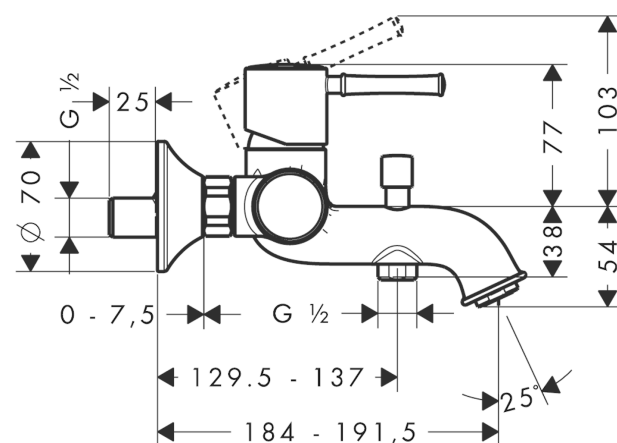

Talis Classic
1-grepps kar-/ duschblandare
 Ytskikt: krom Art.nr. : 14140000

Produktdetaljer

Produktinformation

- överhäng 184 mm - 191,5 mm
- stråltyp: normalstråle
- flödesmängd: 22 l/minut
- lämpad för genomflödesvärmare

Artikeldetaljer

Pris exkl. moms 2.545,07 SEK
 Pris inkl. moms 3.181,00 SEK

Tekniska lösningar

Produktbild

Måttskiss

Genomflödesprogram