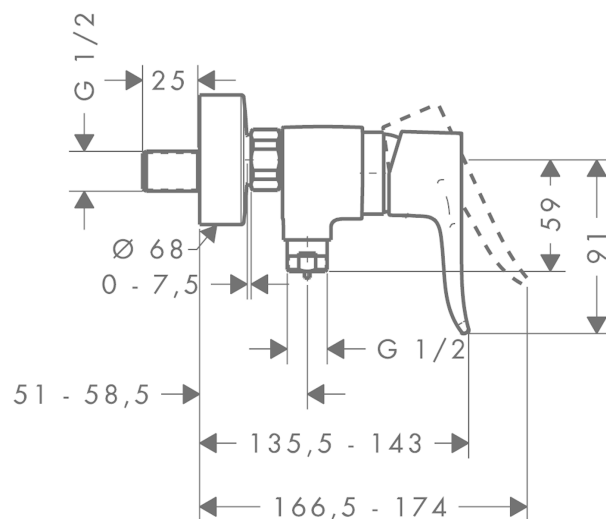

Metris

1-grepps duschblandare

Ytskikt: krom Art.nr. : 31680000

Produktdetaljer

Produktinformation

- S-anlutningar
- stickmått: 150 cc ± 12 mm
- flödesmängd: 22 l/minut
- backventil

Artikeldetaljer

Pris exkl. moms	2.032,69 SEK
Pris inkl. moms	2.541,00 SEK

Produktbild

Måttskiss

Genomflödesprogram