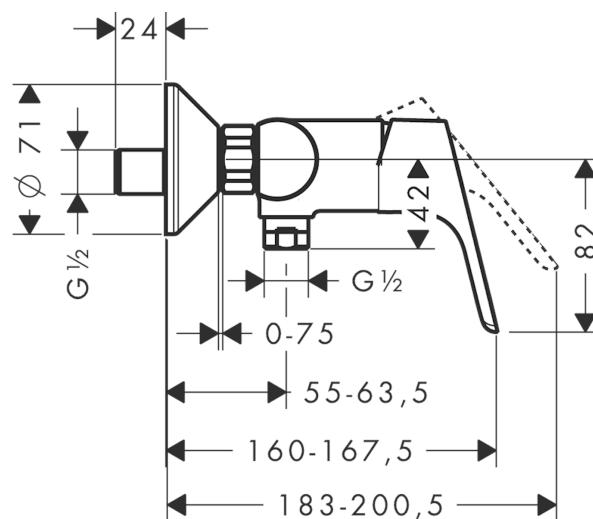

Focus

1-grepps duschblandare

Ytskikt: krom Art.nr. : 31960000

Produktdetaljer

Produktinformation

- S-anlutningar
- stickmått: 150 cc ± 12 mm
- flödesmängd: 22 l/minut
- backventil

Artikeldetaljer

Pris exkl. moms	906,02 SEK
Pris inkl. moms	1.133,00 SEK

Produktbild

Måttskiss

Genomflödesprogram