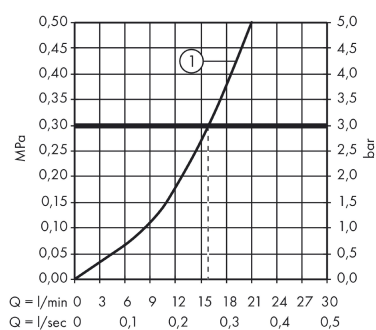

Pris exkl. moms 2.698,41 SEK
 Pris inkl. moms 3.373,00 SEK

Produktbild

Måttskiss

Genomflödesprogram

Shower outlet with 1B-resistance