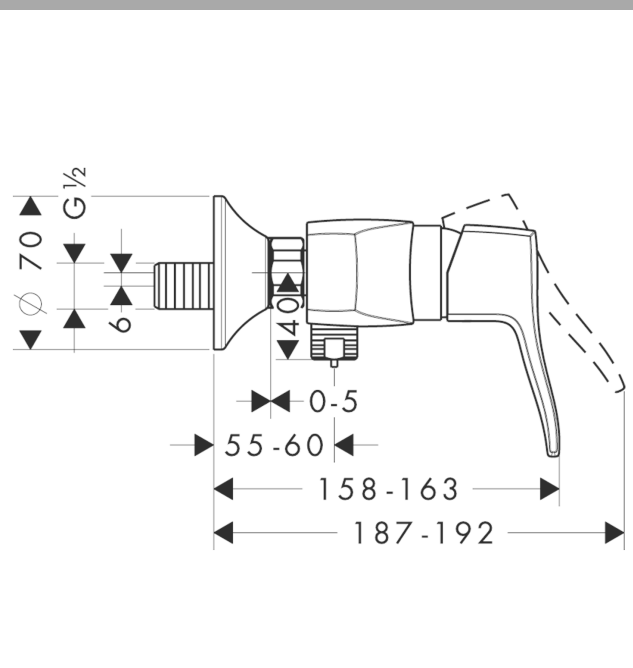

Metris Classic
1-grepps duschblandare
 Ytskikt: krom Art.nr. : 31672000

Produktdetaljer

Produktinformation

- S-anlutningar
- stickmått: 150 cc ± 12 mm
- flödesmängd: 22 l/minut
- backventil

Artikeldetaljer

Pris exkl. moms 2.698,41 SEK
 Pris inkl. moms 3.373,00 SEK

Produktbild

Måttskiss

Genomflödesprogram

Shower outlet with 1B-resistance