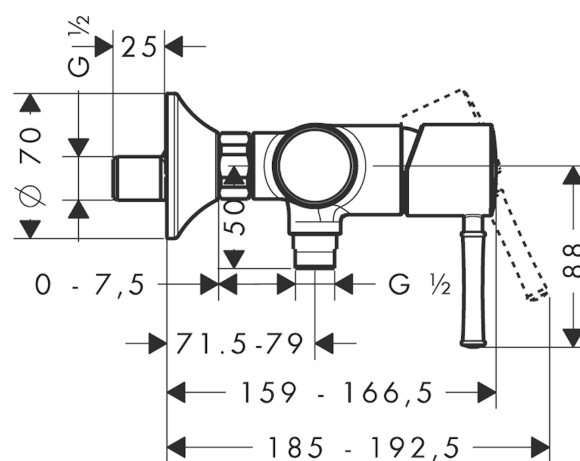

Talis Classic
1-grepps duschblandare
 Ytskikt: krom Art.nr. : 14161000

Produktdetaljer

Produktinformation

- S-anlutningar
- stickmått: 150 cc ± 12 mm
- flödesmängd: 22 l/minut
- backventil

Artikeldetaljer

Pris exkl. moms 2.008,38 SEK
 Pris inkl. moms 2.510,00 SEK

Produktbild

Måttskiss

Genomflödesprogram

Shower outlet with 1B-resistance