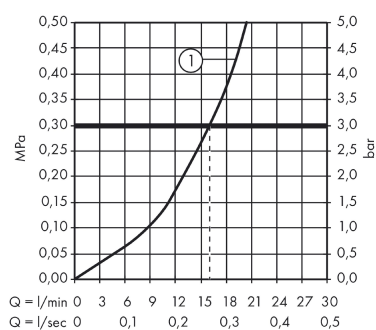

Pris exkl. moms 2.008,38 SEK
 Pris inkl. moms 2.510,00 SEK

Produktbild

Måttskiss

Genomflödesprogram

Shower outlet with 1B-resistance